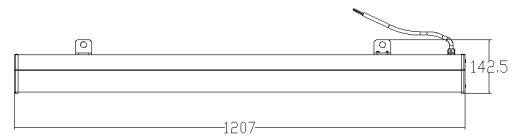

LED LIGHTING