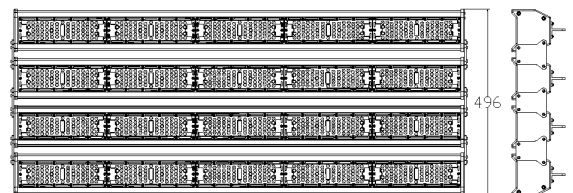

4000K / 5000K / 6000K

Model No.	Size (L*W*H)	Power	Luminous
HBL120	515*241*143mm	120W	16800lm
HBL150	1207*113*143mm	150W	21000lm
HBL300	1207*241*143mm	300W	42000lm
HBL450	1207*369*143mm	450W	63000lm
HBL600	1207*496*143mm	600W	84000lm