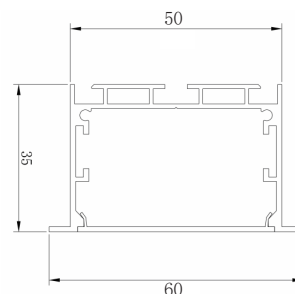

LED LINEAR LIGHT

LR4535

► | CCT

3000K / 4000K / 5600K

Model No.	Size (L*W*H)	Power	Luminous	Cut Size
LR45350620	615*45*35 mm	20W	1400lm	608*38 mm
LR45351240	1215*45*35 mm	40W	2800lm	1208*38 mm
LR45351860	1815*45*35 mm	60W	4200lm	1808*38 mm
LR45352480	2415*45*35 mm	80W	5600lm	2408*38 mm

LED LINEAR LIGHT

LR6035

► | CCT

3000K /4000K/5600K

Model No.	Size (L*W*H)	Power	Luminous	Cut Size
LR60350620	615*60*35 mm	20W	1600lm	608*53mm
LR60351240	1215*60*35 mm	40W	3200lm	1208*53mm
LR60351860	1815*60*35 mm	60W	4800lm	1808*53mm
LR60352480	2415*60*35 mm	80W	6400lm	2408*53mm

LED LINEAR LIGHT

LR9035

► | CCT

3000K / 4000K / 5600K

Model No.	Size (L*W*H)	Power	Luminous	Cut Size
LR90350620	615*93*35 mm	20W	1800lm	608*80mm
LR90351240	1215*93*35 mm	40W	3600lm	1208*80mm
LR90351860	1815*93*35 mm	60W	5400lm	1808*80mm
LR90352480	2415*93*35 mm	80W	7200lm	2408*80mm

Model No.	Size (L*W*H)	Power	Luminous
PL048Y24	603*1213*10mm	48W	4800lm
PL-16-48	595*1195*10mm	48W	4800lm

200x1200/300x1200

Optional

► | CCT

3000K / 4000K / 5600K

Model No.	Size (L*W*H)	Power	Luminous
PL-12D-36	1195*195*10mm	36W	3600lm
PL-13D-36	1195*295*10mm	40W	4000lm